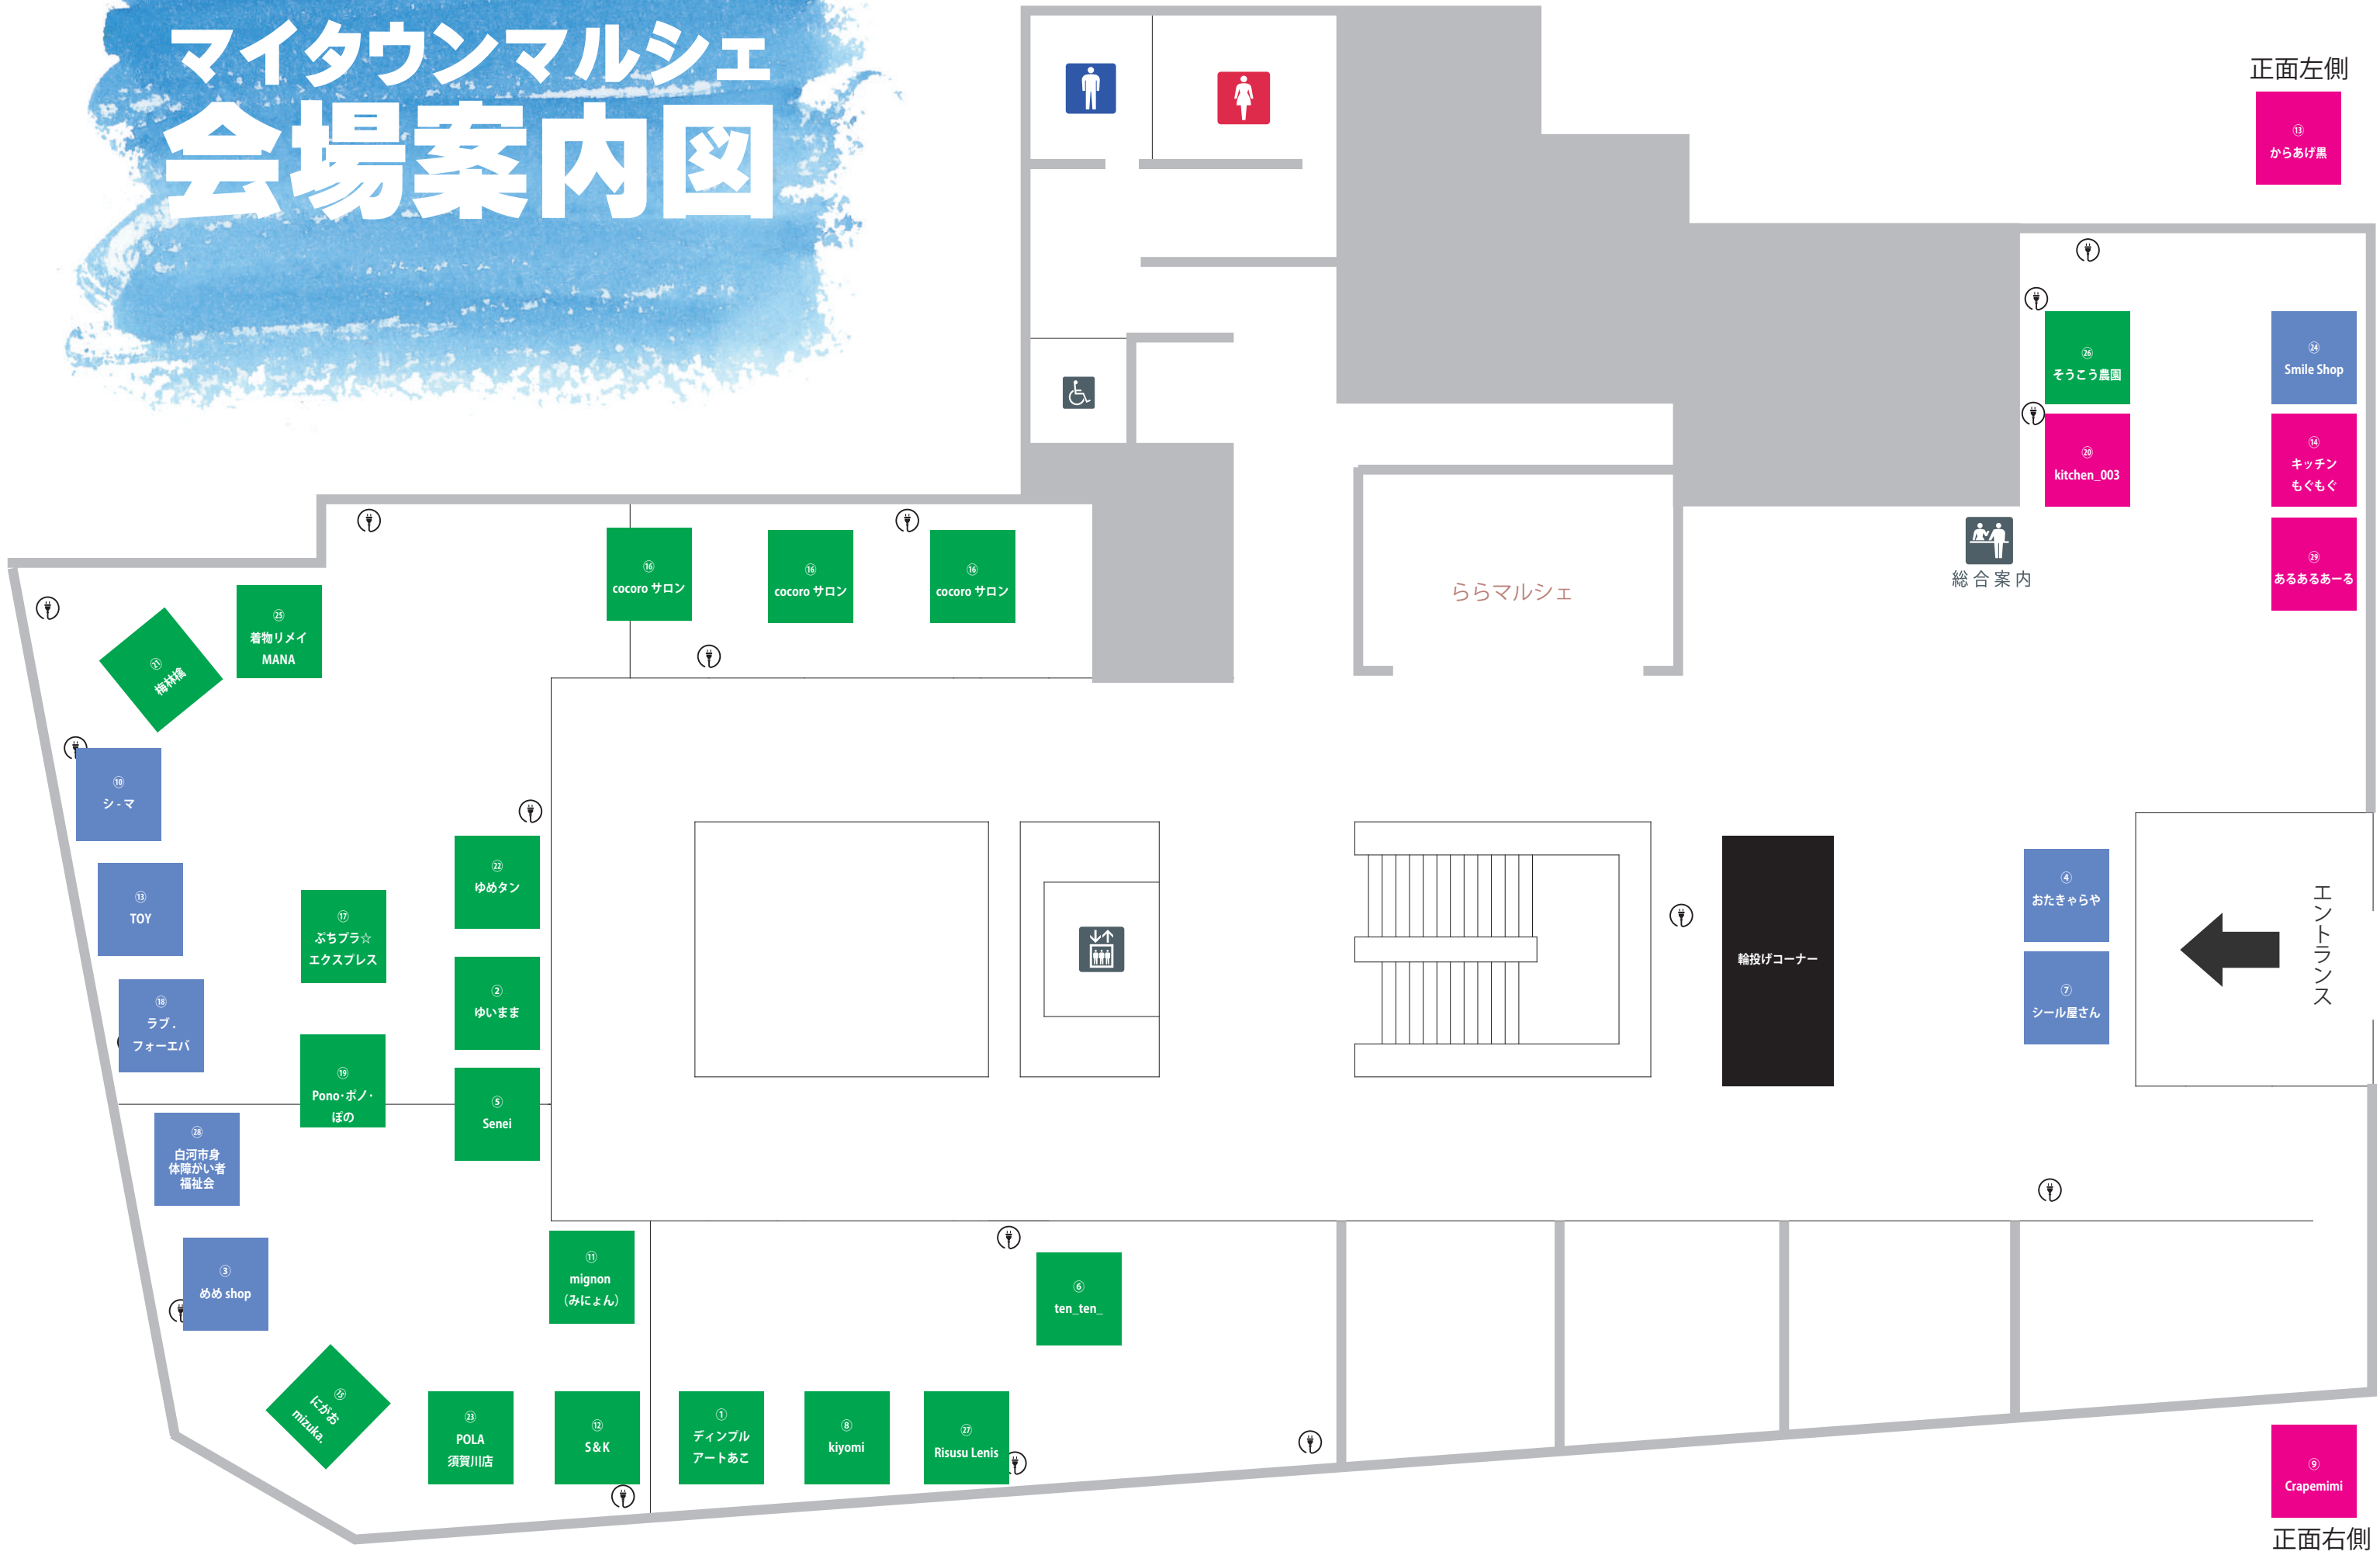

# マイタウンマルシェ 会場案内図

正面左側  
13 からあげ黒

エントランス  
←

9 Crapemimi  
正面右側